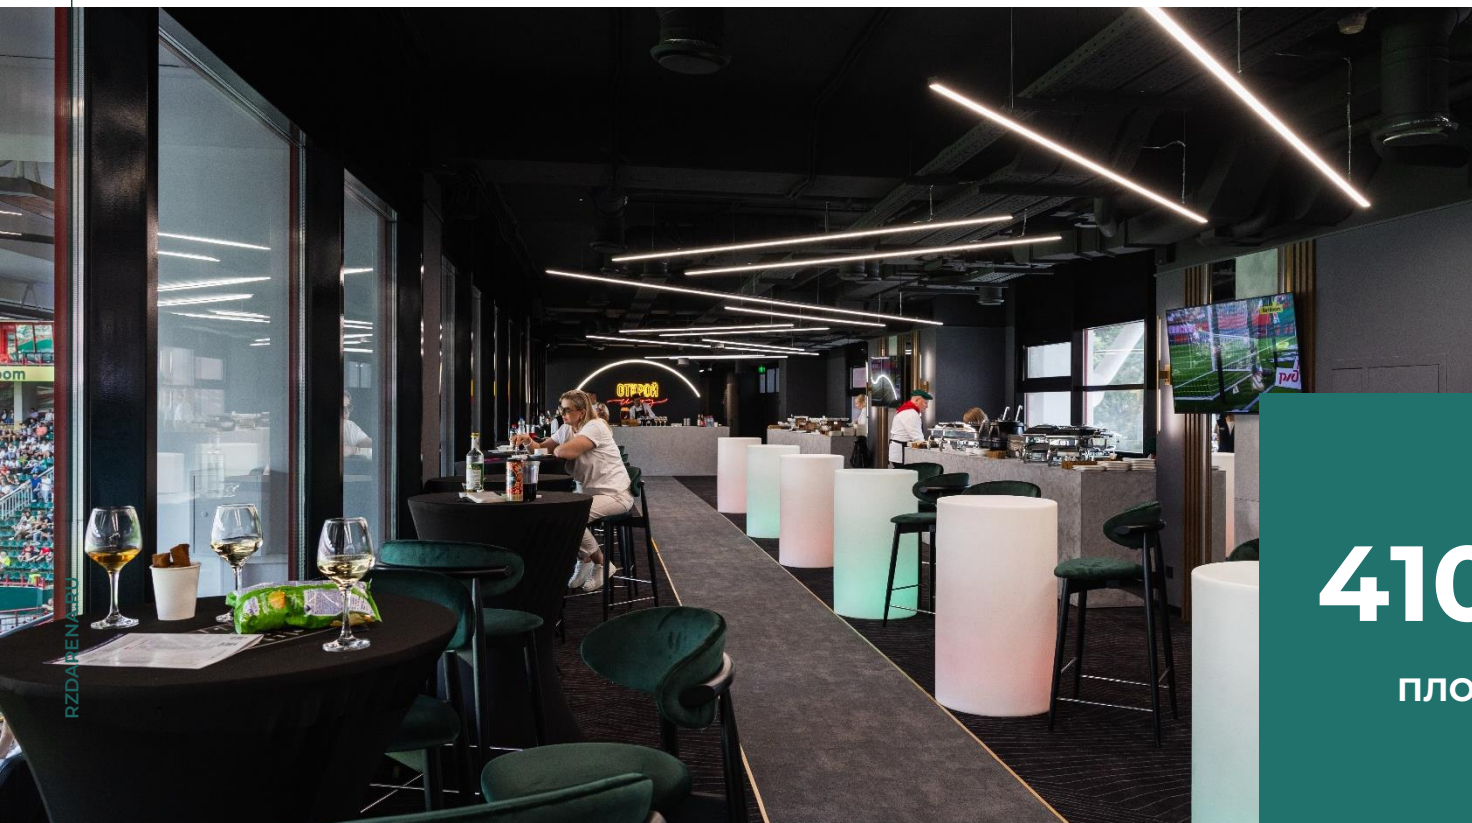

# VIP-ЛАУНДЖ №1

Просторный лаундж с выходом на комфортабельную трибуну находится на 4 этаже западной трибуны «РЖД Арены», откуда открывается роскошный вид на поле и стадион и располагает всем необходимым для проведения частных и корпоративных мероприятий – лаундж оборудован стильной минималистичной мебелью, барными стойками и станциями для питания.

**БАНКЕТ**  
100 чел.

**ФУРШЕТ**  
250 чел.

**КОНФЕРЕНЦИЯ**  
100 чел.

**410 м<sup>2</sup>**

ПЛОЩАДЬ