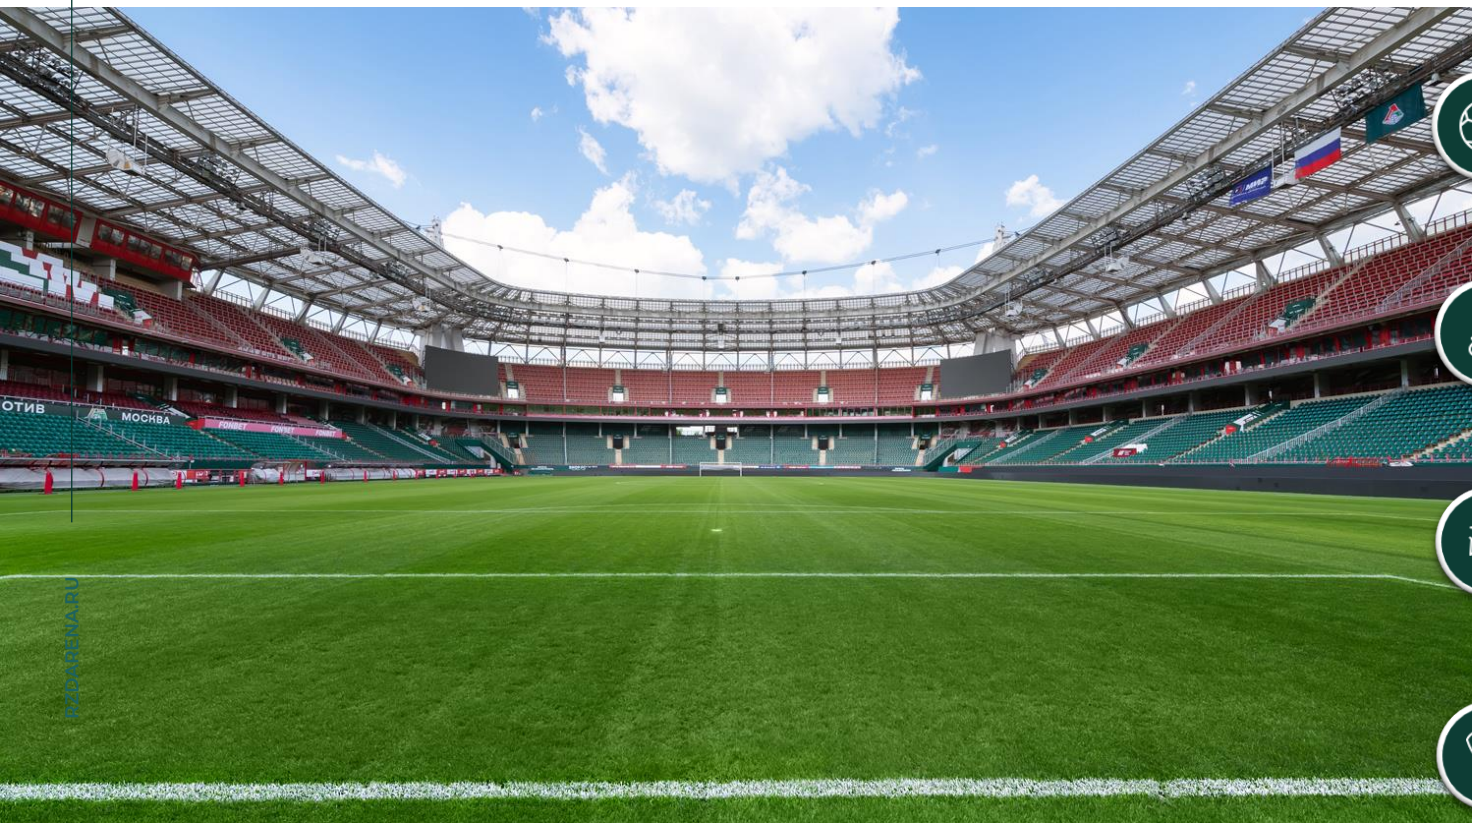

СТАДИОН «РЖД АРЕНА»

Вместимость: 27 320 человек (сидячие места)
и 40 000 (вместе с танцполом)

2 яруса трибун

54 VIP-лож

Размер поля: 104 x 68 метров

Покрытие: натуральная трава

Освещение: 2000 lux

LED-экраны (4 шт): размер 5x5 м, разрешение 576 x 320 пикселей

LED-ринг