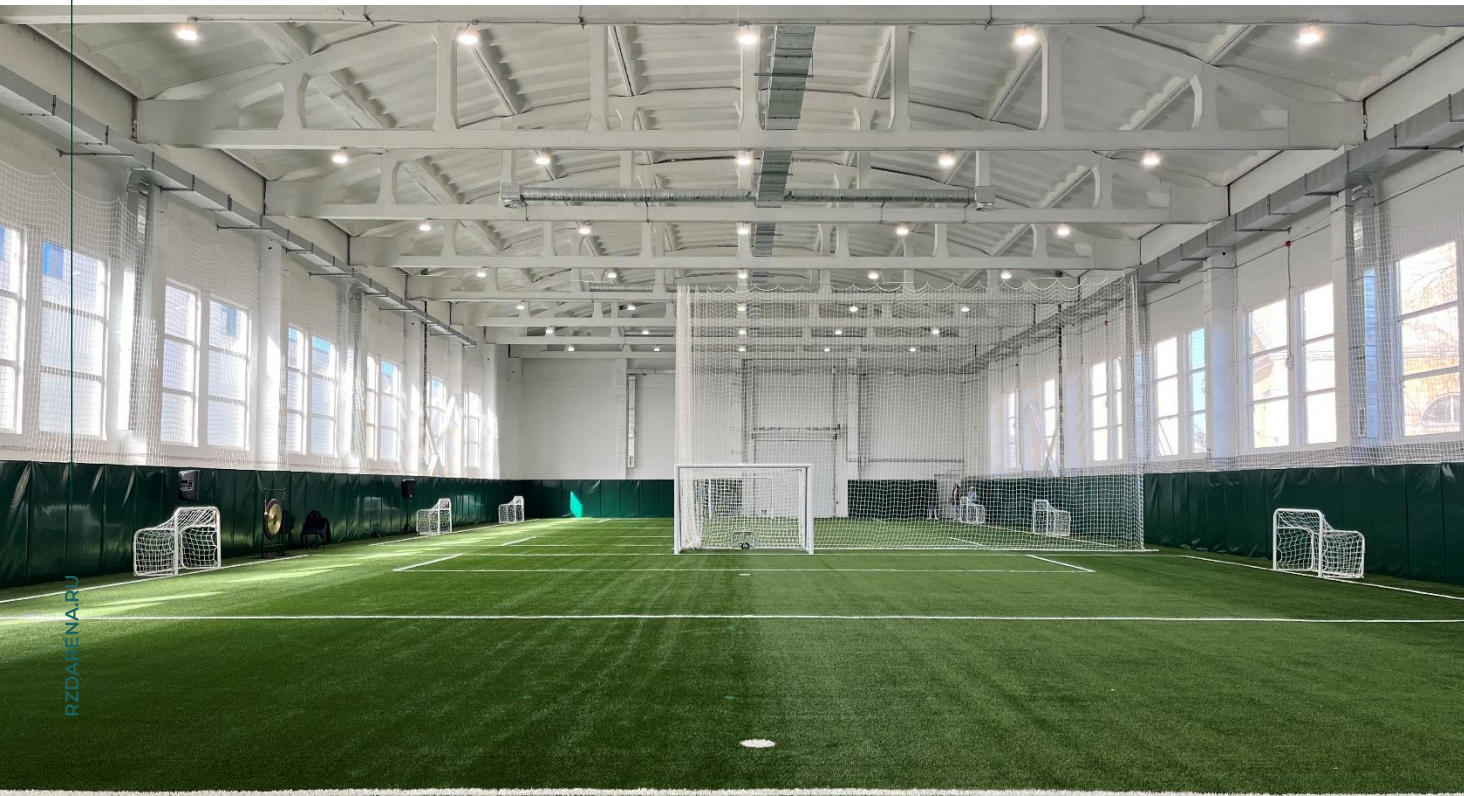

МАЛЫЙ МАНЕЖ №2

Размер футбольного поля : 60 x 24 метров

Покрытие: искусственная трава

Инфраструктура:

- Освещение
- Раздевалки
- Кафе
- Душевые
- Тренировочный инвентарь