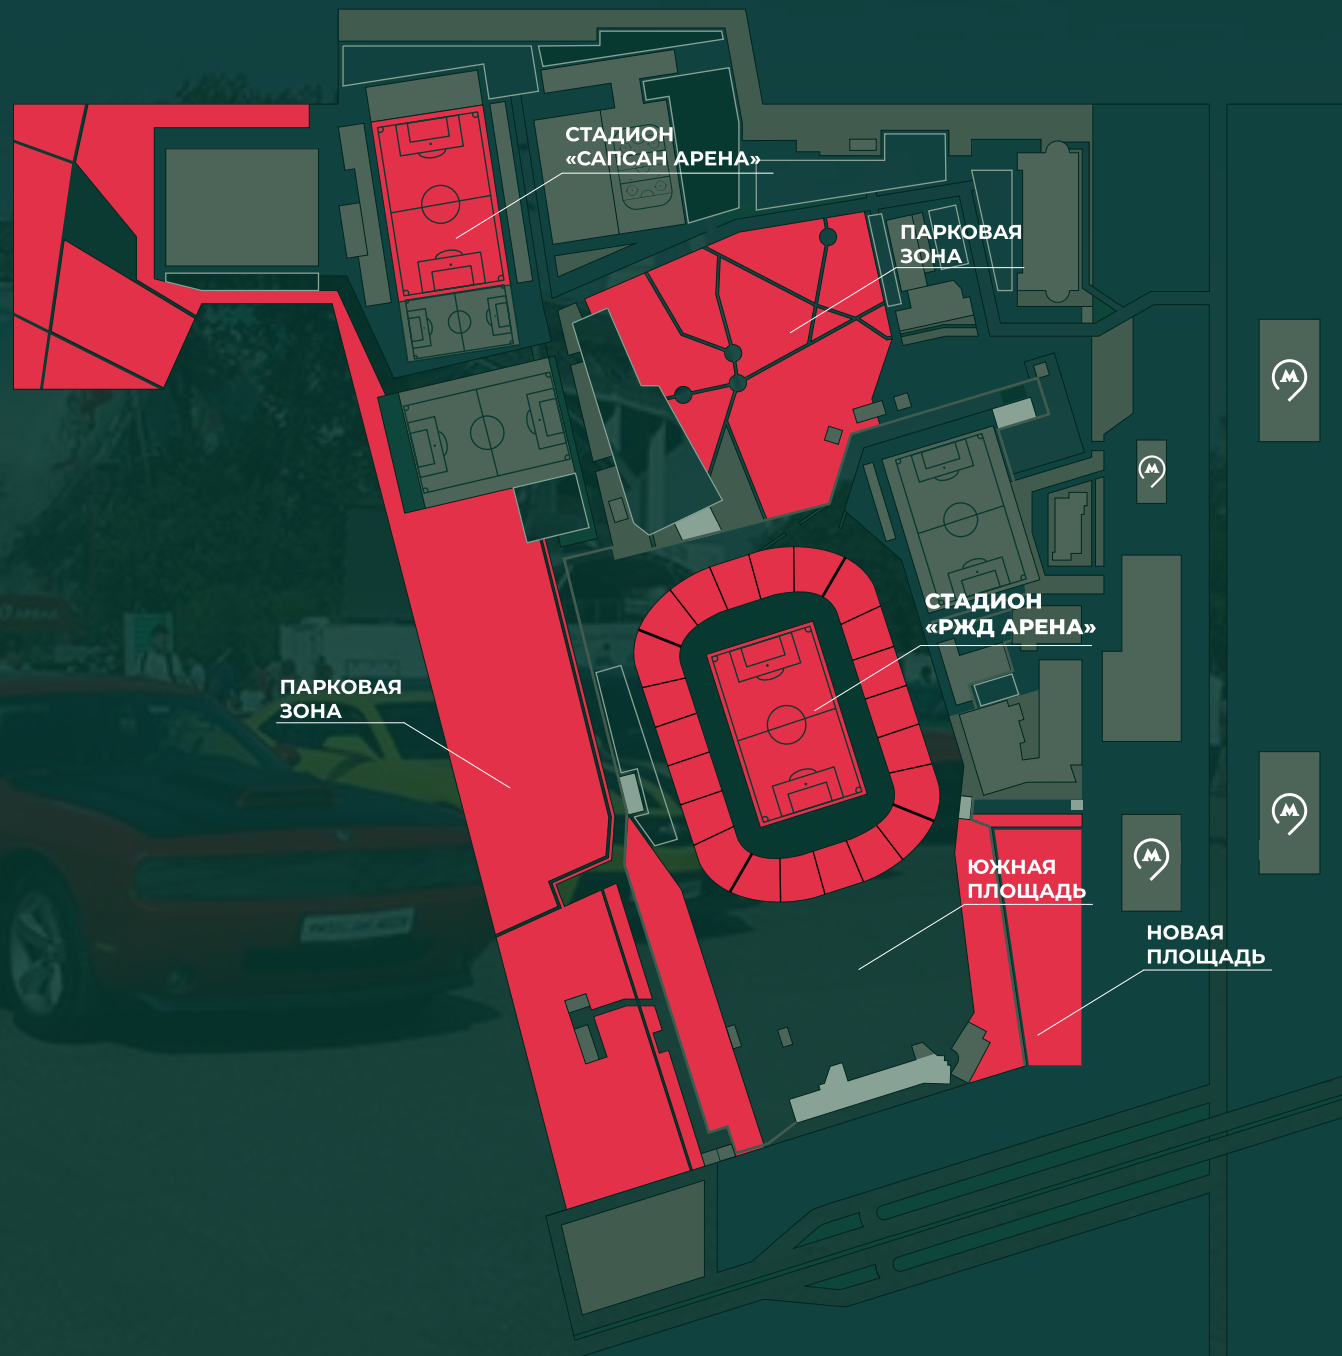

КОНЦЕРТЫ И ФЕСТИВАЛИ

Проведение крупных фестивалей и концертов – такое же профильное направление для «РЖД Арены», как и спортивные события.

СТАДИОН «РЖД АРЕНА»

Центральный Стадион способен вместить до 40 000 гостей с учётом зоны танцпола

СТАДИОН «САПСАН АРЕНА»

Малая спортивная арена отлично подойдет для мероприятий до 15 000 гостей

УЛИЧНЫЕ ПЛОЩАДИ

Прилегающая к сооружениям уличная территория, общей площадью 25 Га