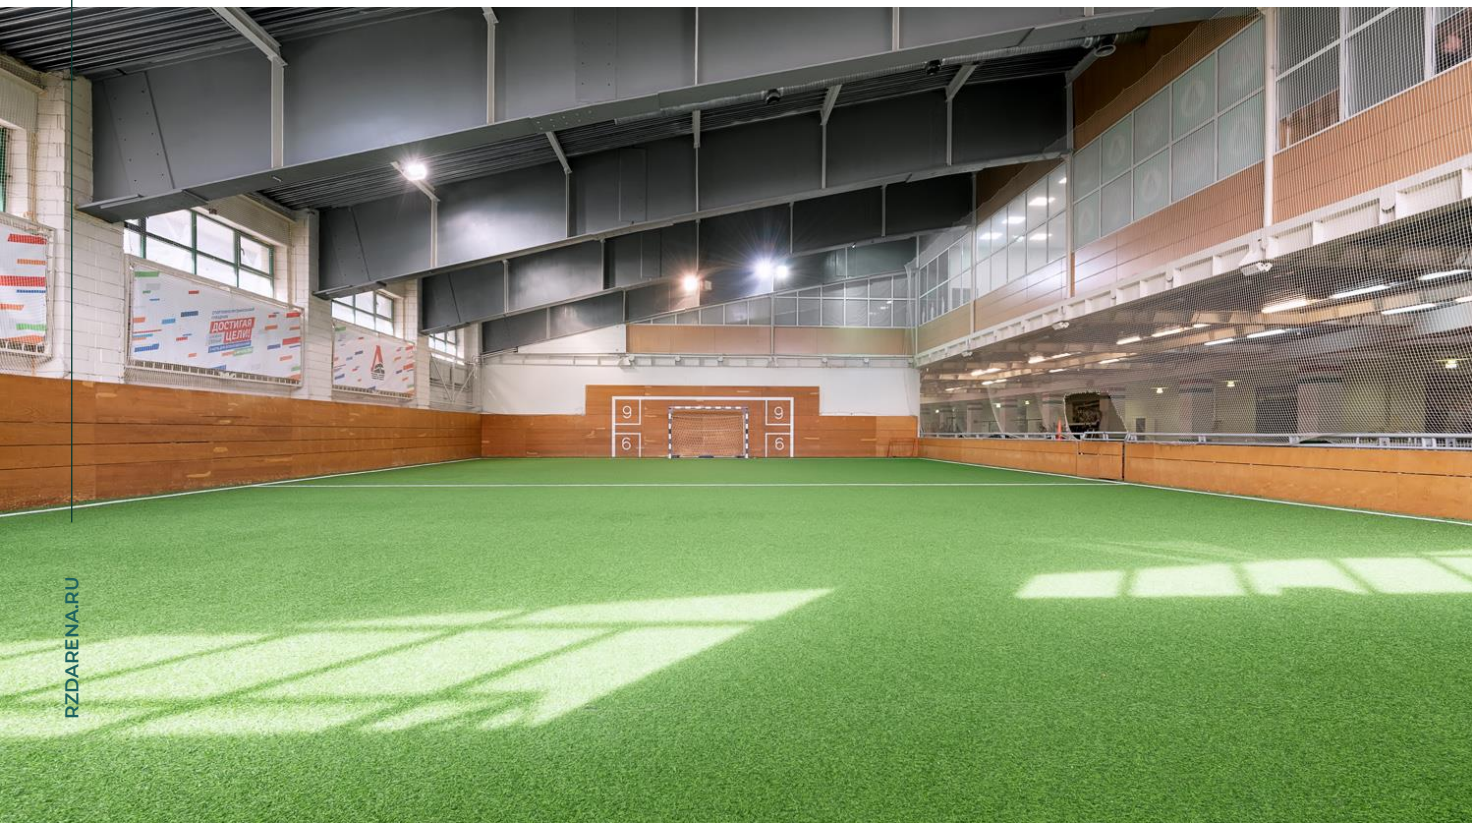

# МИНИ-ПОЛЕ «ЛОКО-СПОРТ»

**Размер футбольного поля :** 18 x 30 метров

**Трибуны:** 30 мест

**Покрытие:** искусственная трава

**Инфраструктура:**

- Освещение
- Раздевалки
- Душевые
- Тренировочный инвентарь