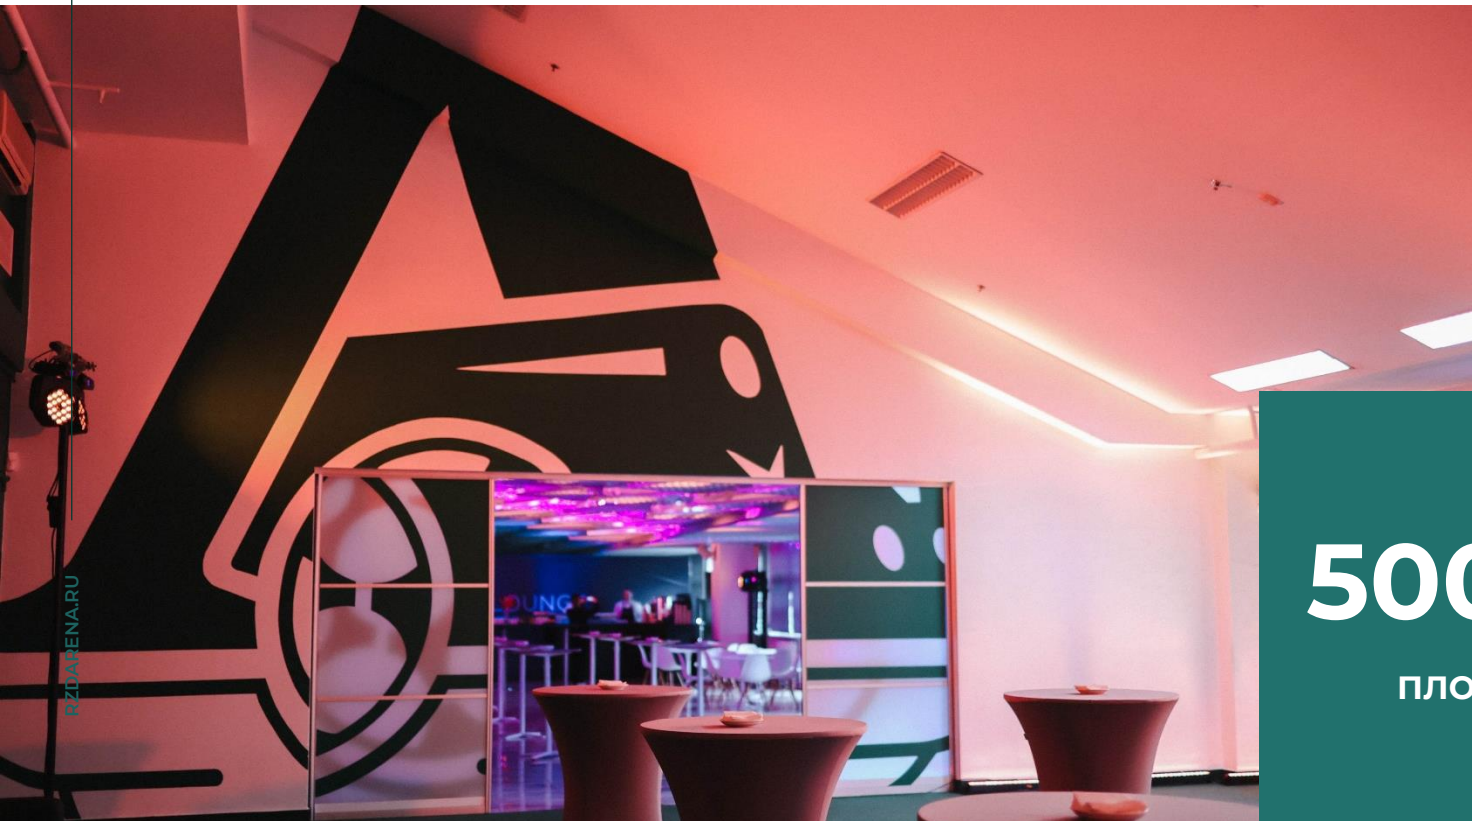

VIP-ЛАУНДЖ №2

Эффектный лаундж находится на 1 этаже западной трибуны «РЖД Арены». Идеальный выбор для масштабного празднования: просторная welcome-зона с комфортабельной мебелью можно оборудовать под фуршет или отдых гостей, а просторный зал станет центром торжества.

БАНКЕТ
150 чел.

ФУРШЕТ
350 чел.

КОНФЕРЕНЦИЯ
150 чел.

500 м²

ПЛОЩАДЬ