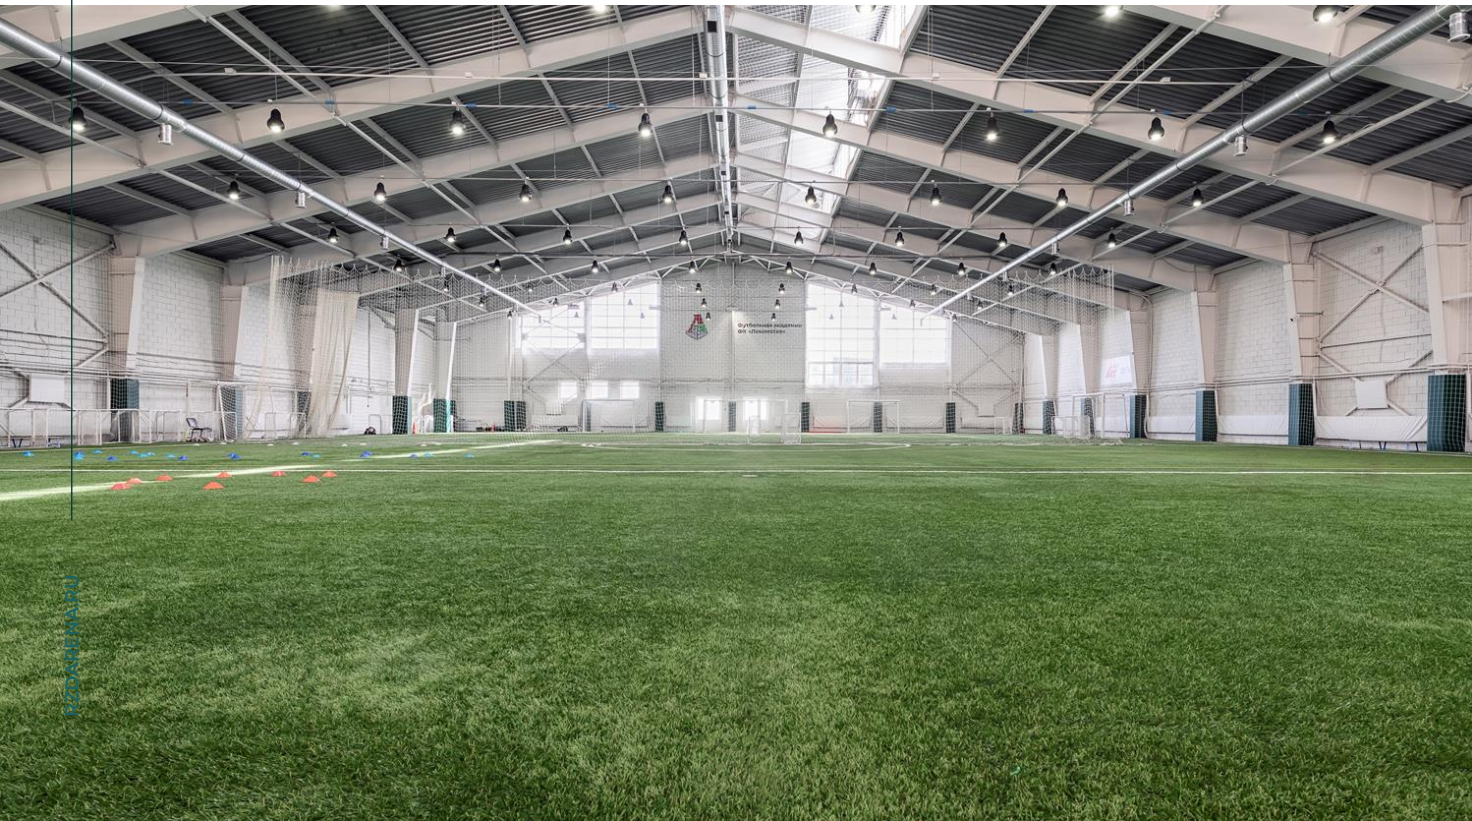

МАЛЫЙ МАНЕЖ №1

Размер футбольного поля : 52 x 37 метров

Покрытие: искусственная трава

Инфраструктура:

- Освещение
- Раздевалки
- Кафе
- Душевые
- Тренировочный инвентарь