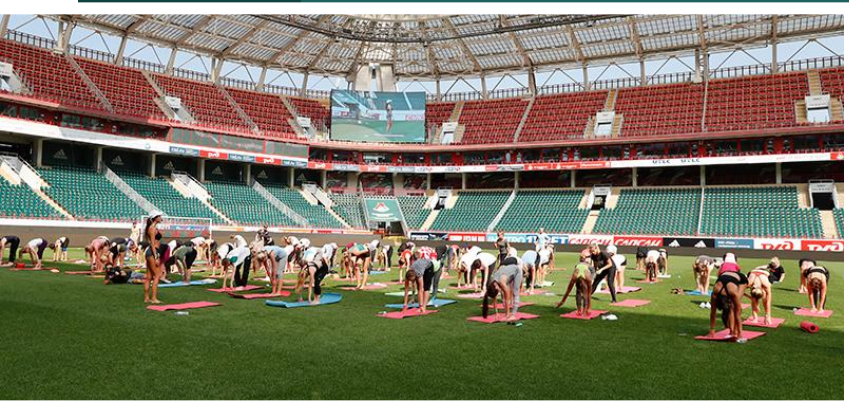

# НА «РЖД АРЕНЕ» ВОЗМОЖНО ВСЁ

«РЖД Арена» - это уникальное место, где можно провести мероприятие любого масштаба и формата. Благодаря современному оборудованию, развитой инфраструктуре и разноформатным локациям, «РЖД Арена» идеально подходит для организации концертов, спортивных мероприятий, корпоративных встреч, презентаций и многих других событий.