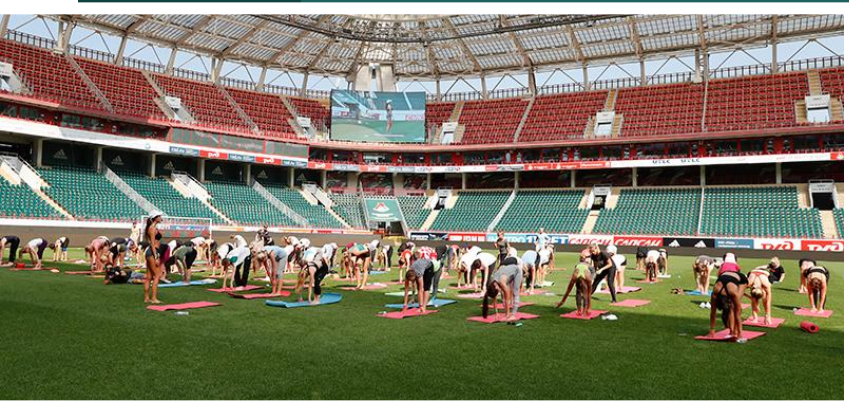

6

КЕЙТЕРИНГ

НА «РЖД АРЕНЕ» ВОЗМОЖНО ВСЁ

«РЖД Арена» - это уникальное место, где можно провести мероприятие любого масштаба и формата. Благодаря современному оборудованию, развитой инфраструктуре и разноформатным локациям, «РЖД Арена» идеально подходит для организации концертов, спортивных мероприятий, корпоративных встреч, презентаций и многих других событий.