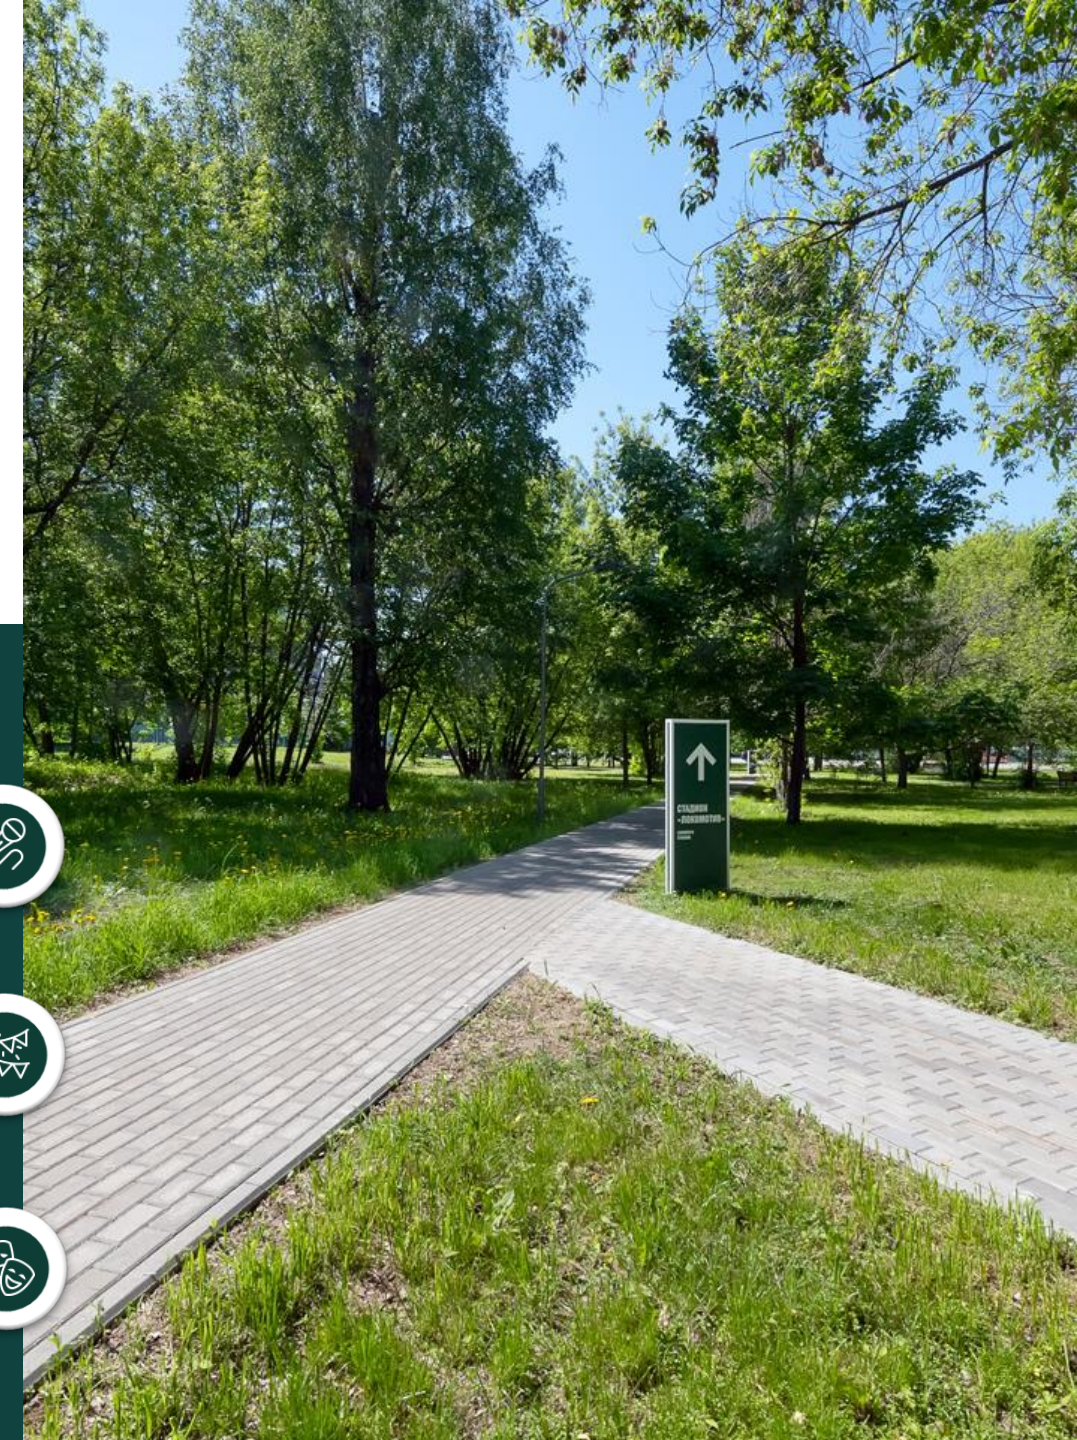

• Парковые зоны

- Наши парковые зоны - это не только прекрасное место для прогулок и отдыха, но и полноценная площадка для различных форматов мероприятий - от небольших летних фестивалей и концертов до корпоративных пикников.

Площадь: 17600 м2

Асфальтированные площадки

Площадки с натуральным газоном