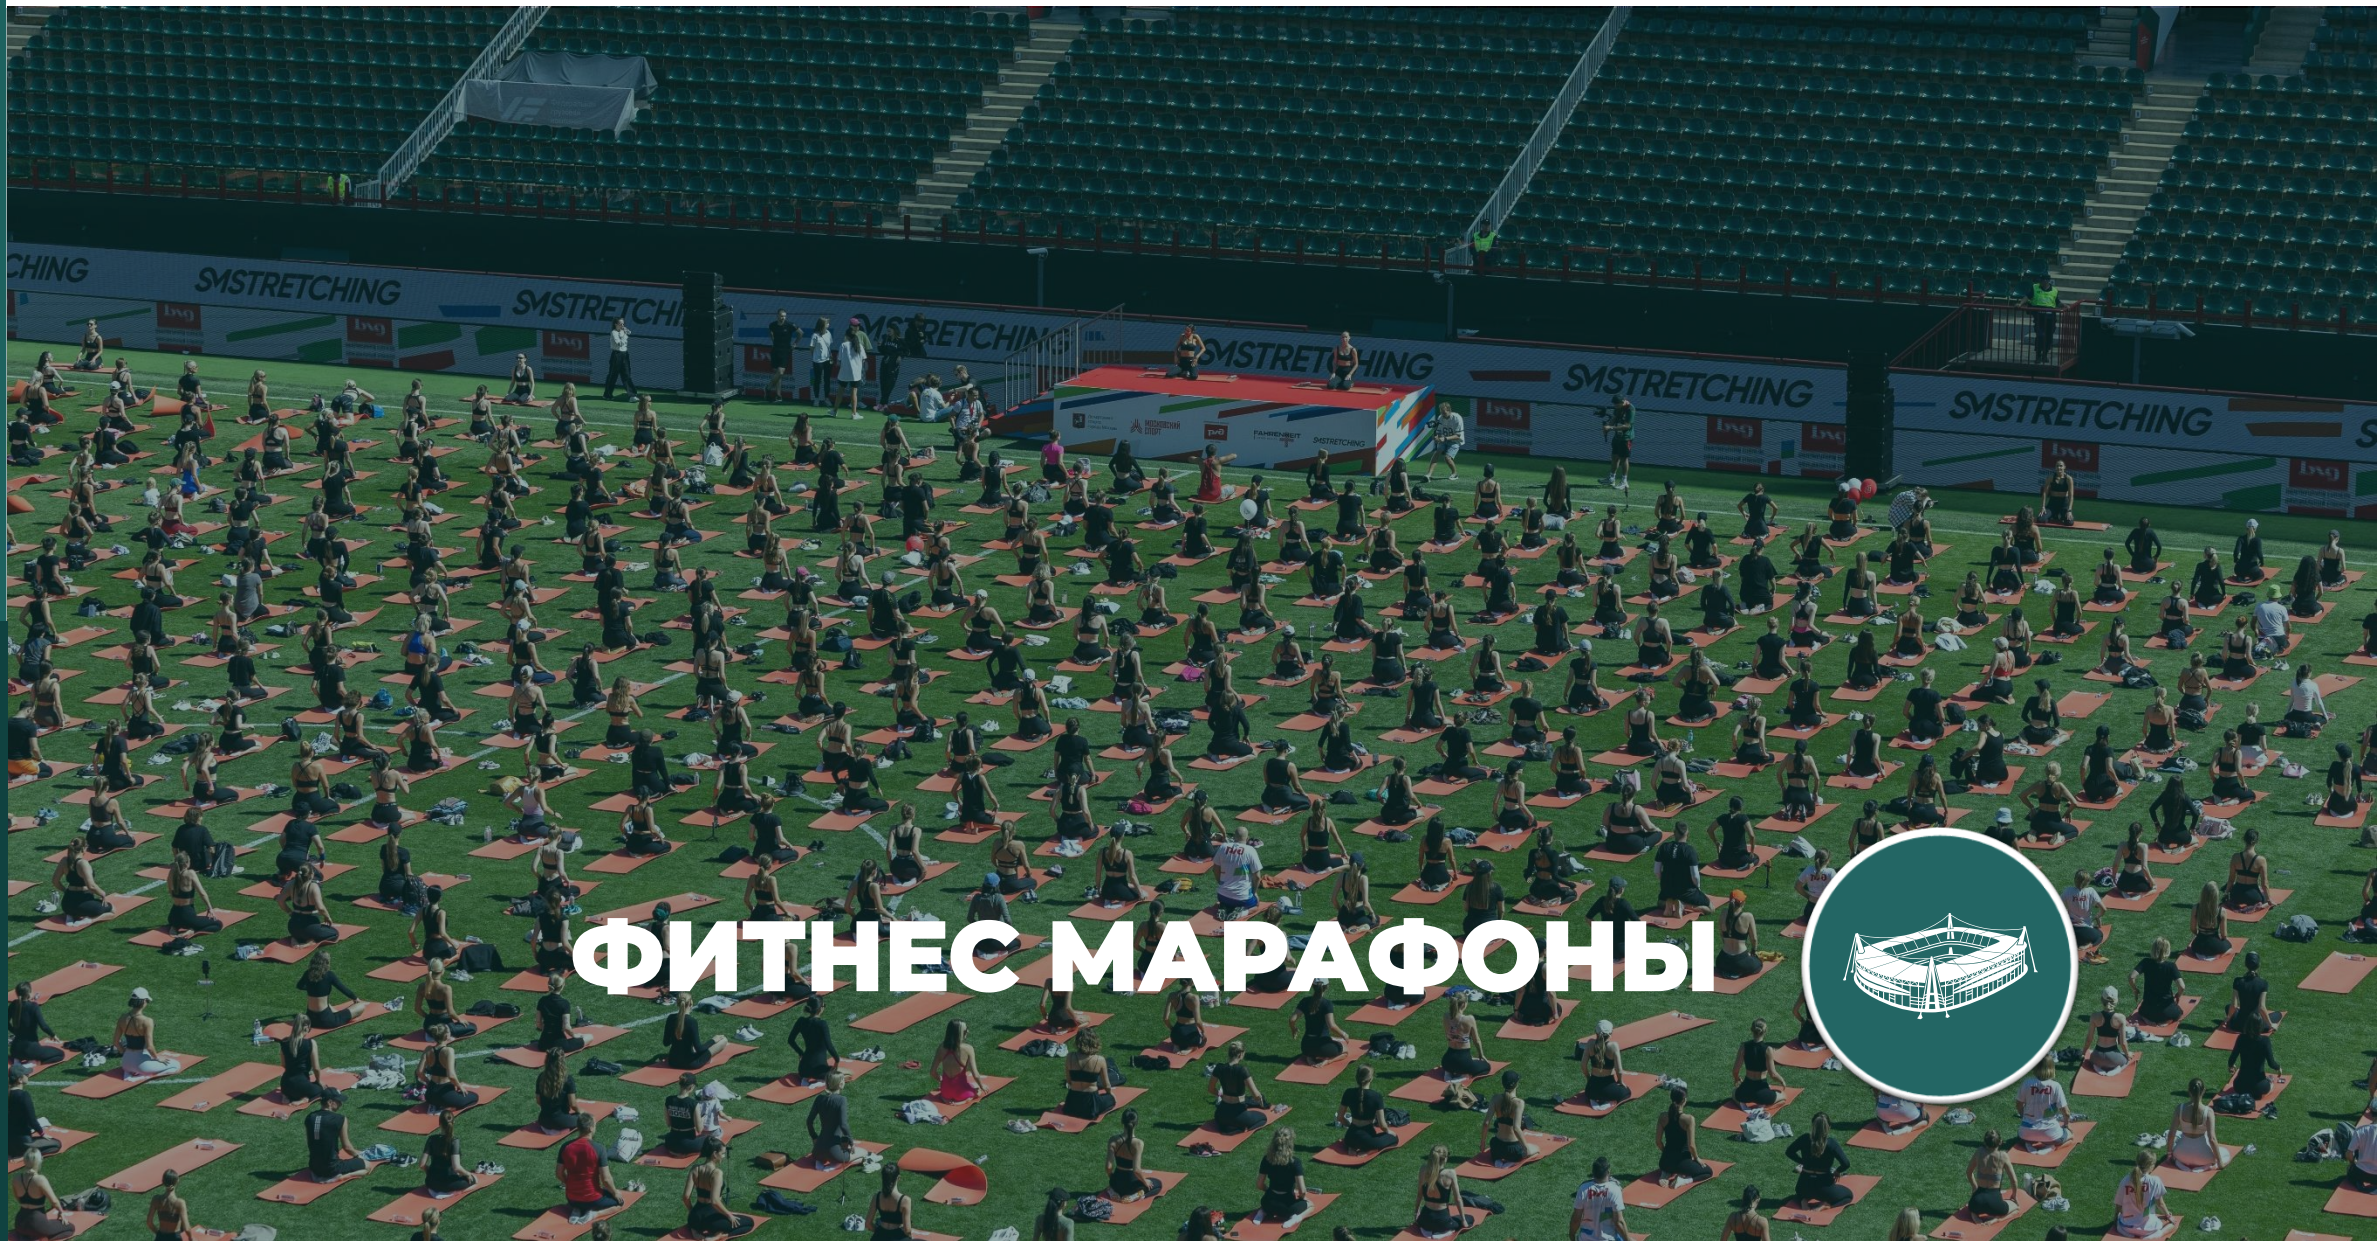

ФИТНЕС МАРАФОНЫ