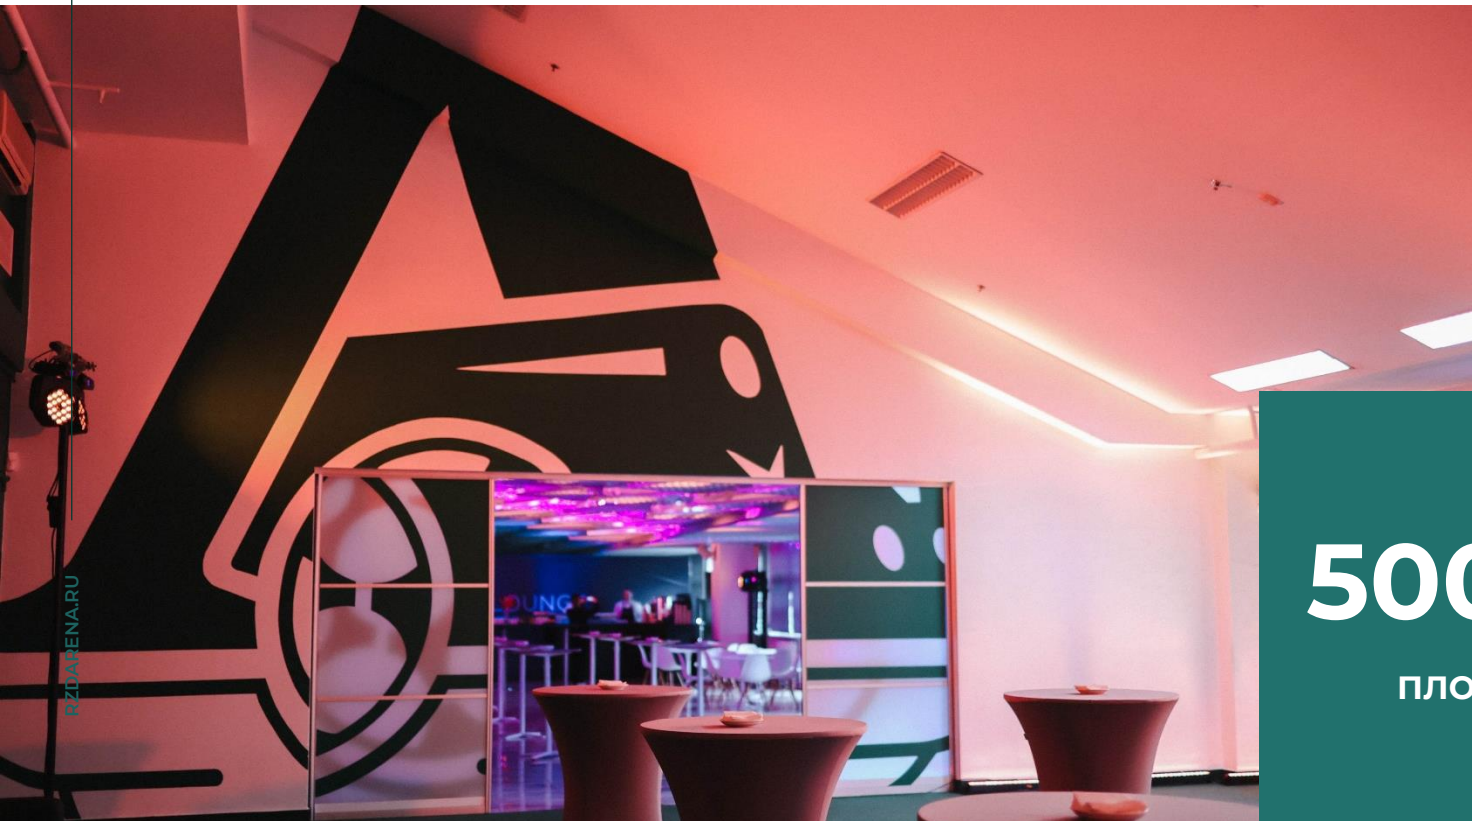

**СЦЕНИЧЕСКОЕ, СВЕТОВОЕ, ЗВУКОВОЕ
И ВИДЕО ОБОРУДОВАНИЕ**

**ОФОРМЛЕНИЕ ПЛОЩАДОК В
СООТВЕТСТВИИ С ТЕМАТИКОЙ
МЕРОПРИЯТИЯ**

ПОКАЗ ВИДЕО/ФОТО НА LED-ЭКРАНАХ

VIP-ЛАУНДЖ №1

Просторный лаундж с выходом на комфортабельную трибуну находится на 4 этаже западной трибуны «РЖД Арены», откуда открывается роскошный вид на поле и стадион и располагает всем необходимым для проведения частных и корпоративных мероприятий – лаундж оборудован стильной минималистичной мебелью, барными стойками и станциями для питания.

БАНКЕТ
100 чел.

ФУРШЕТ
250 чел.

КОНФЕРЕНЦИЯ
100 чел.

410 м²

ПЛОЩАДЬ

VIP-ЛАУНДЖ №2

Эффектный лаундж находится на 1 этаже западной трибуны «РЖД Арены». Идеальный выбор для масштабного празднования: просторная welcome-зона с комфортабельной мебелью можно оборудовать под фуршет или отдых гостей, а просторный зал станет центром торжества.

БАНКЕТ
150 чел.

ФУРШЕТ
350 чел.

КОНФЕРЕНЦИЯ
150 чел.

500 м²

ПЛОЩАДЬ

• VIP-ЛАУНДЖ «САПСАН»

• Панорамный лаундж с впечатляющим видом на малую спортивную арену «Сапсан» и «РЖД Арену». Современный лаконичный интерьер, обилие света и завораживающий вид – эта ложа не оставит гостей равнодушными.

БАНКЕТ
70 чел.

ФУРШЕТ
70 чел.

КОНФЕРЕНЦИЯ
50 чел.

95 м²

ПЛОЩАДЬ

«СЕВЕРНЫЙ ЭКСПРЕСС»

Панорамный ресторан на северной трибуне «РЖД Арены» - гордость нашего комплекса. Залитый лучами солнца или вечерними огнями в нем царит особая атмосфера праздника и настроения. Ресторан имеет собственную кухню, станции для питания и стильный лаконичный интерьер.