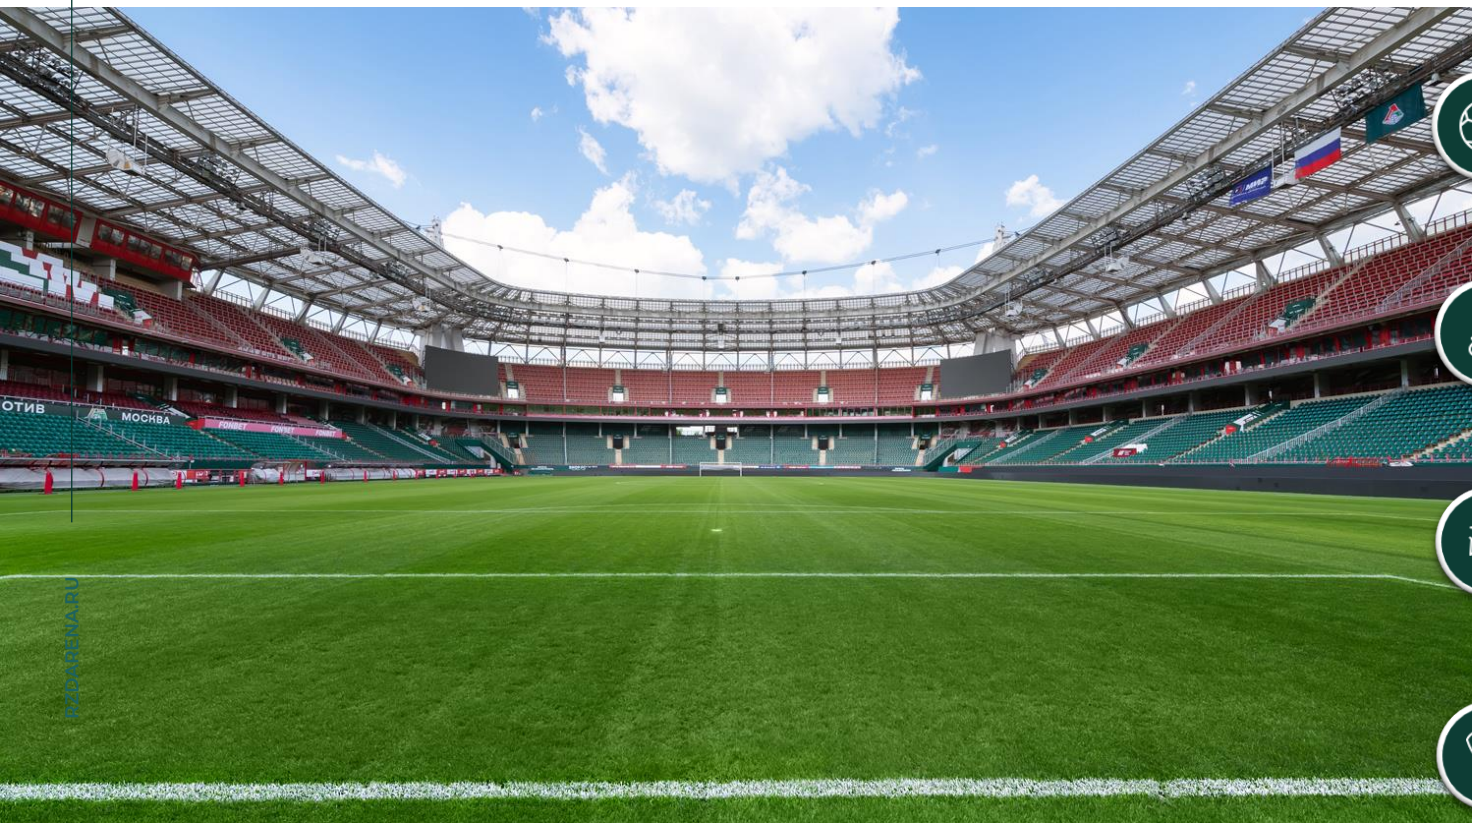

Стадион «РЖД Арена»

Вместимость: 27 320 человек (сидячие места)
и 40 000 (вместе с танцполом)

2 яруса трибун

54 VIP-лож

Размер поля: 104 x 68 метров

Покрытие: натуральная трава

Освещение: 2000 lux

LED-экраны (4 шт): размер 5x5 м, разрешение 576 x 320 пикселей

LED-ринг