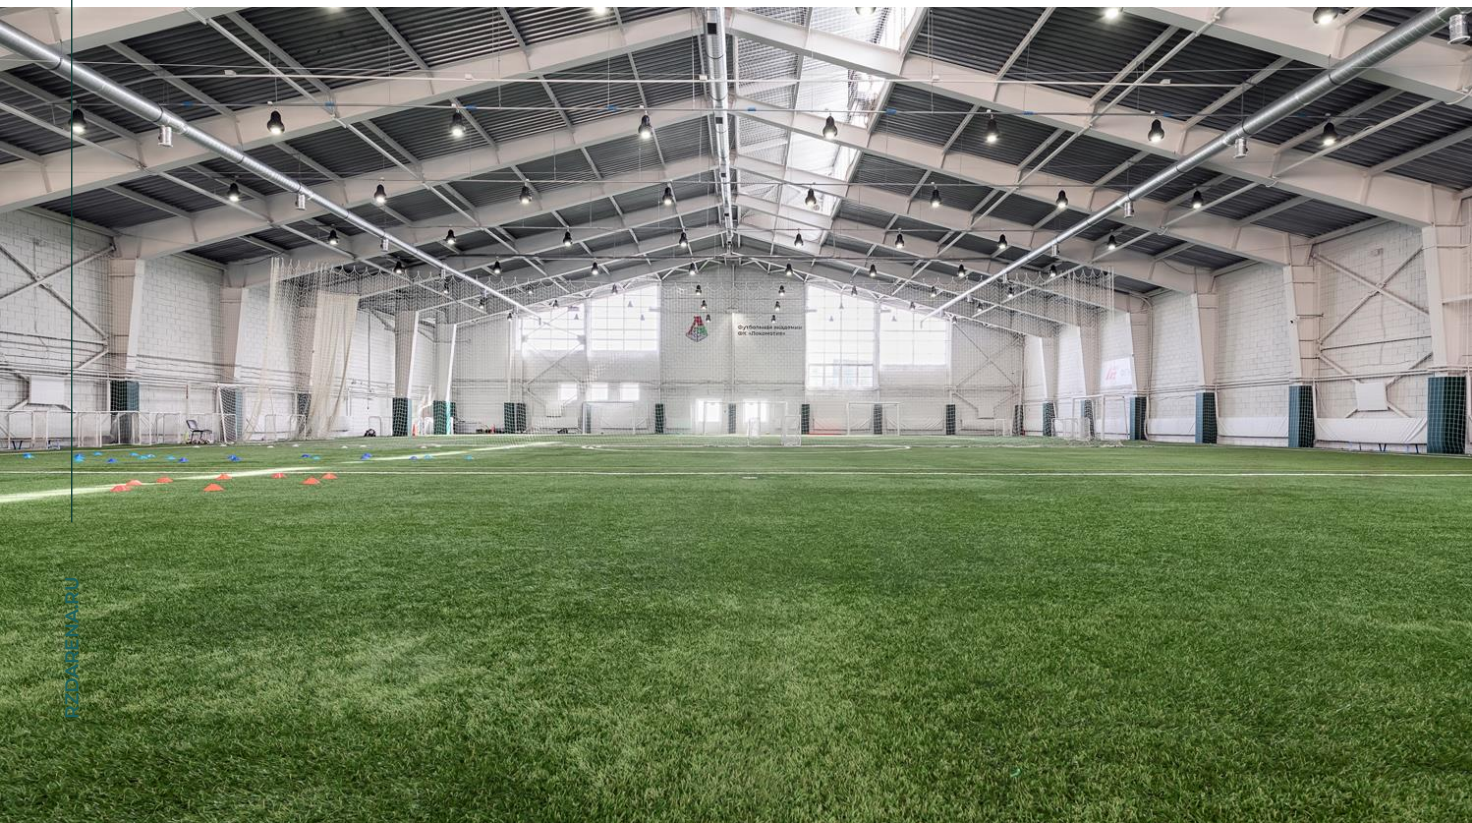

Трибуны: 325 мест

Покрытие: искусственный лед

Инфраструктура:

- Освещение
- Раздевалки
- Кафе
- Прокат коньков

• Большой футбольный манеж

Размер футбольного поля : 90 x 60 метров

Трибуны: 200 мест

Покрывтие: искусственная трава

Инфраструктура:

- Освещение
- Раздевалки
- Тренировочный инвентарь

• Малый футбольный манеж

Размер футбольного поля : 60 x 24 метров

Покрытие: искусственная трава

Инфраструктура:

- Освещение
- Раздевалки
- Кафе
- Душевые
- Тренировочный инвентарь