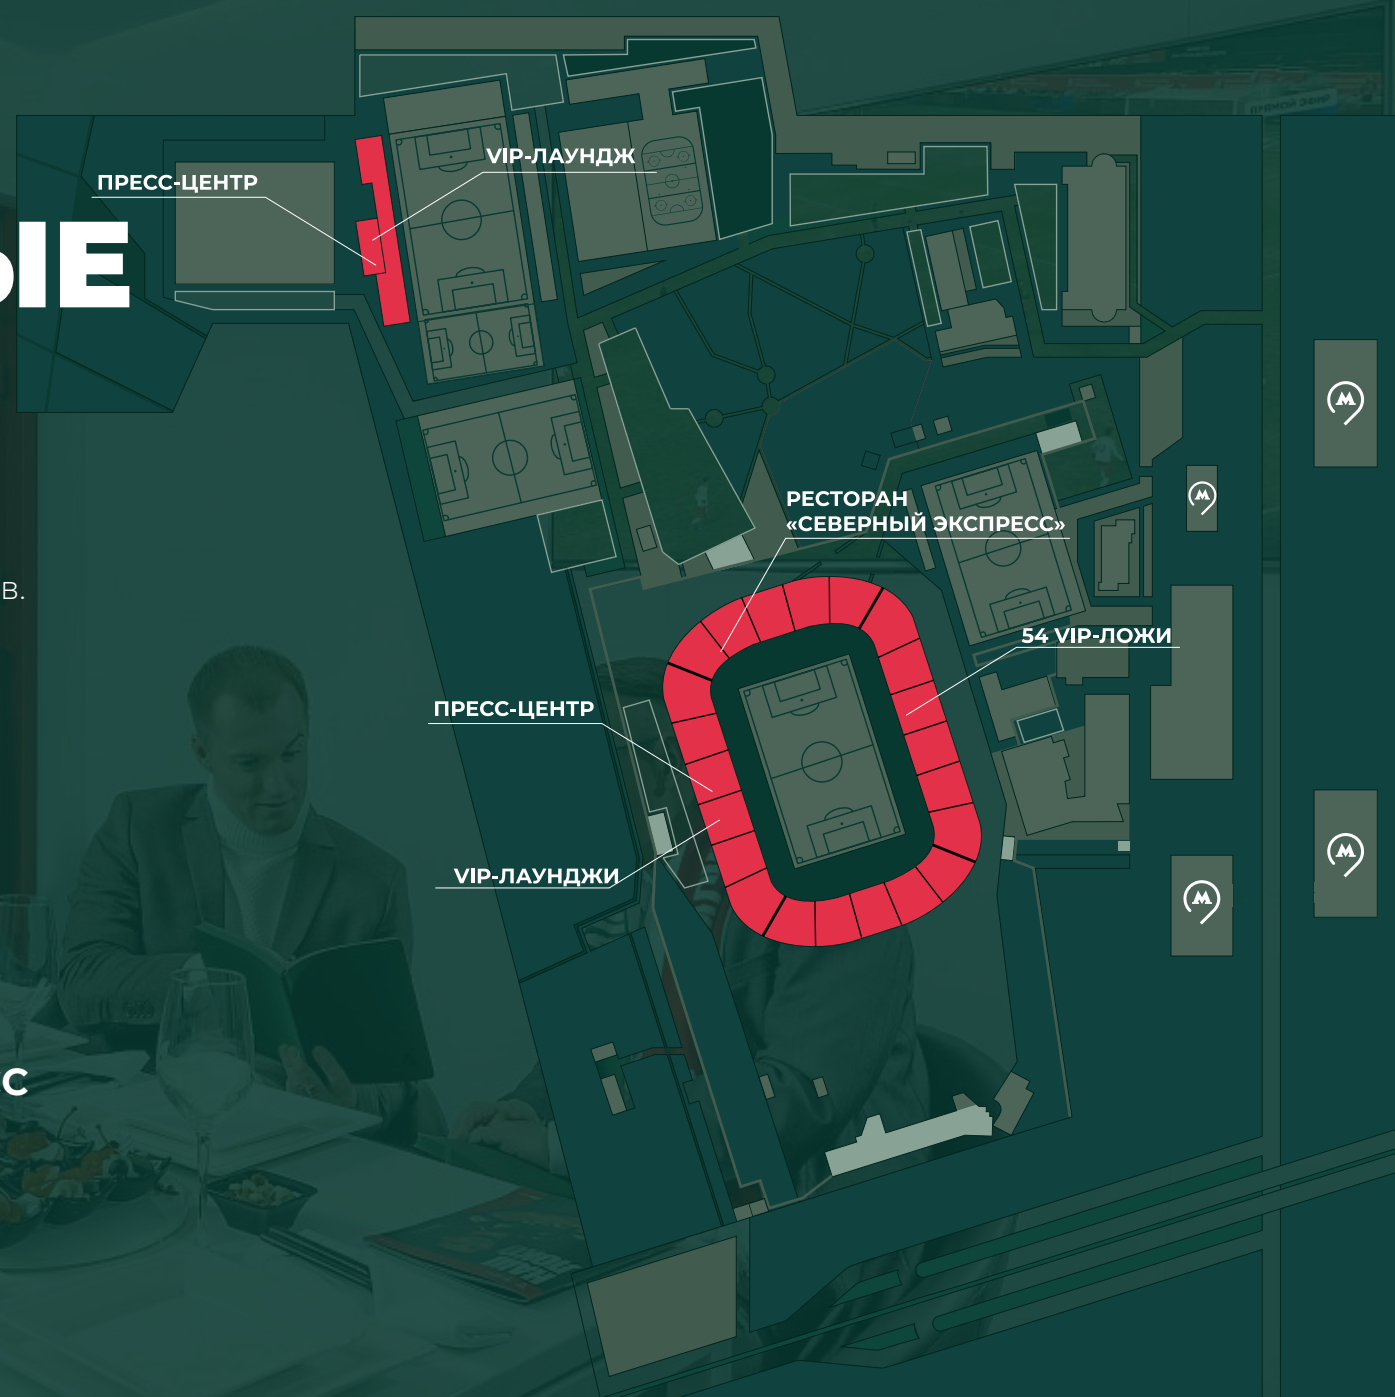

ДЕЛОВЫЕ И ПРАЗДНИЧНЫЕ СОБЫТИЯ

Универсальные залы для конференций и банкетов с видом на футбольное поле, специализированные пресс-центры и VIP-ложи для семинаров и тренингов.

VIP-ЛАУНДЖИ

54 VIP-ЛОЖИ

РЕСТОРАН «СЕВЕРНЫЙ ЭКСПРЕСС»

ПРЕСС-ЦЕНТРЫ

RZDARENA.RU