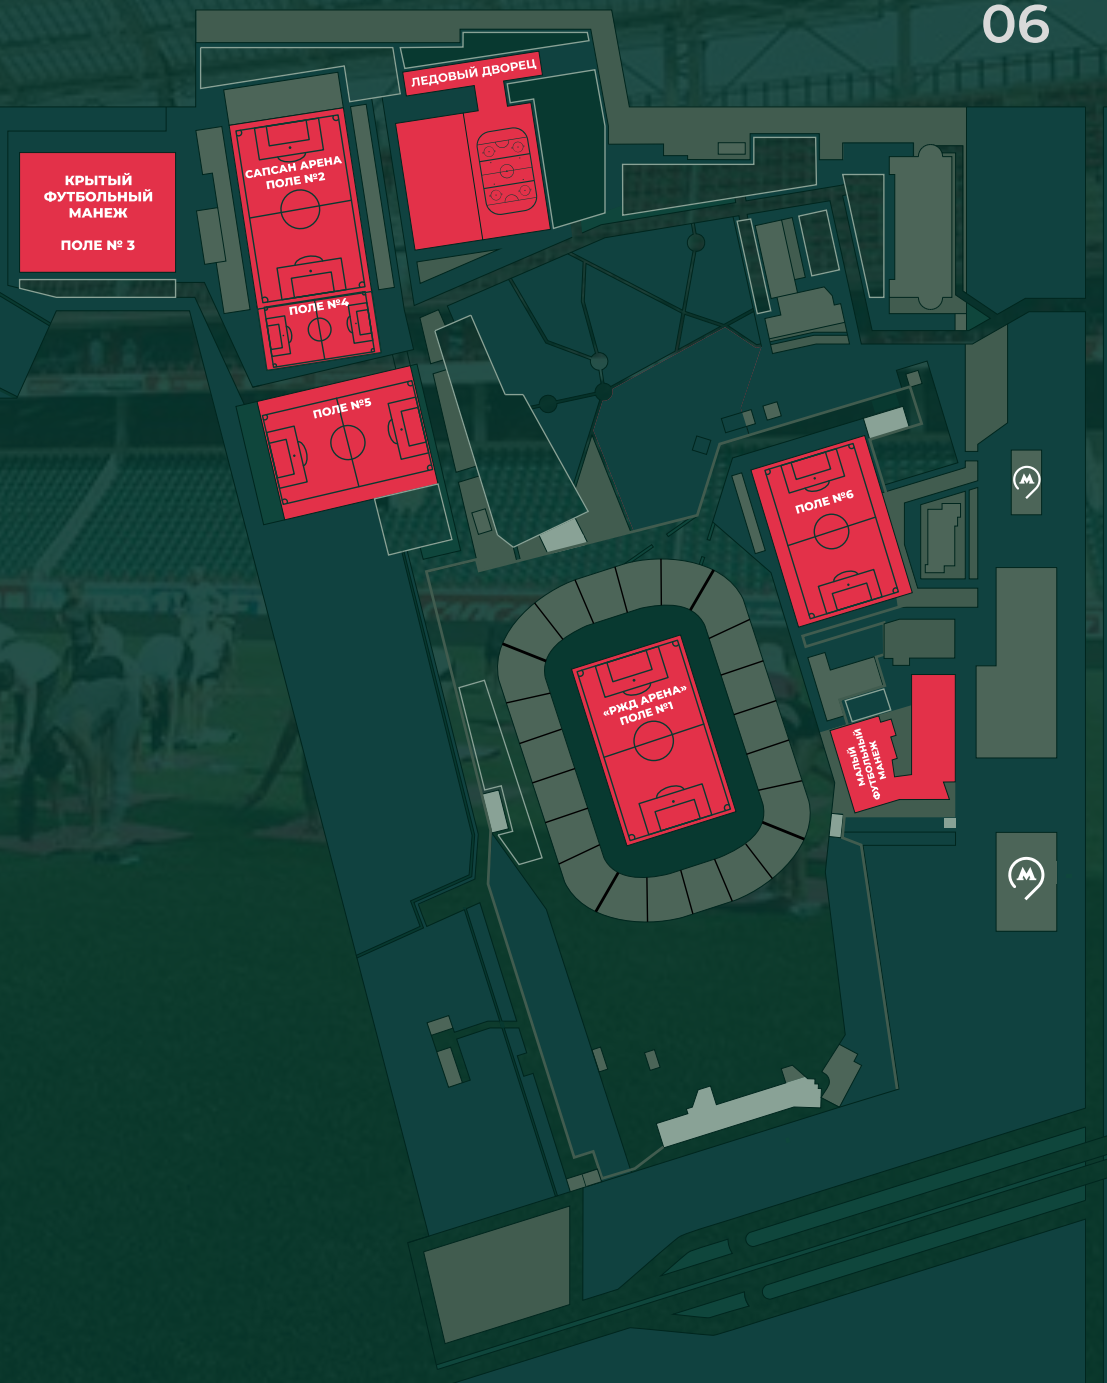

ТИМБИЛДИНГИ И КОРПОРАТИВНЫЙ СПОРТ

«РЖД Арена» – один из крупнейших спортивных кластеров на карте столицы. Компактное расположение целого ряда сооружений и футбольных полей премиум-класса позволяет провести на одной территории самые крупные корпоративные спартакиады и турниры.

2 СТАДИОНА

ЛЕДОВЫЙ ДВОРЕЦ

2 ПОЛЯ С НАТУРАЛЬНЫМ ГАЗОНОМ

5 ПОЛЕЙ С ИСКУССТВЕННЫМ ГАЗОНОМ