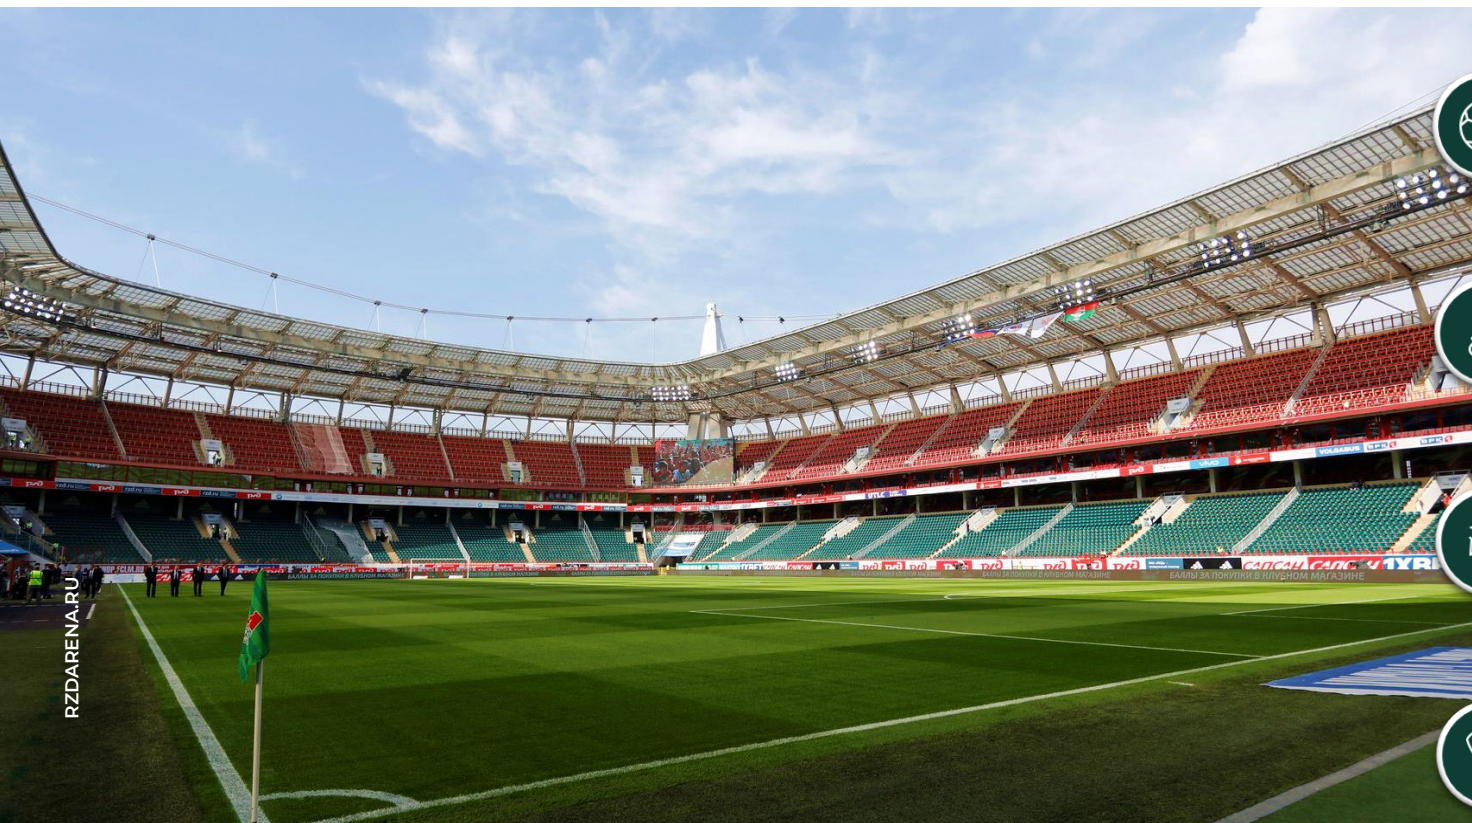

Стадион «РЖД Арена»

Вместимость: 27 320 человек (сидячие места) и 40 000 (вместе с танцполом)

2 яруса трибун

54 VIP-лож

Размер поля: 104 x 68 метров

Покрытие: натуральная трава

Освещение: 2000 lux

LED-экраны (4 шт): размер 5x5 м, разрешение 576 x 320 пикселей

LED-ринг