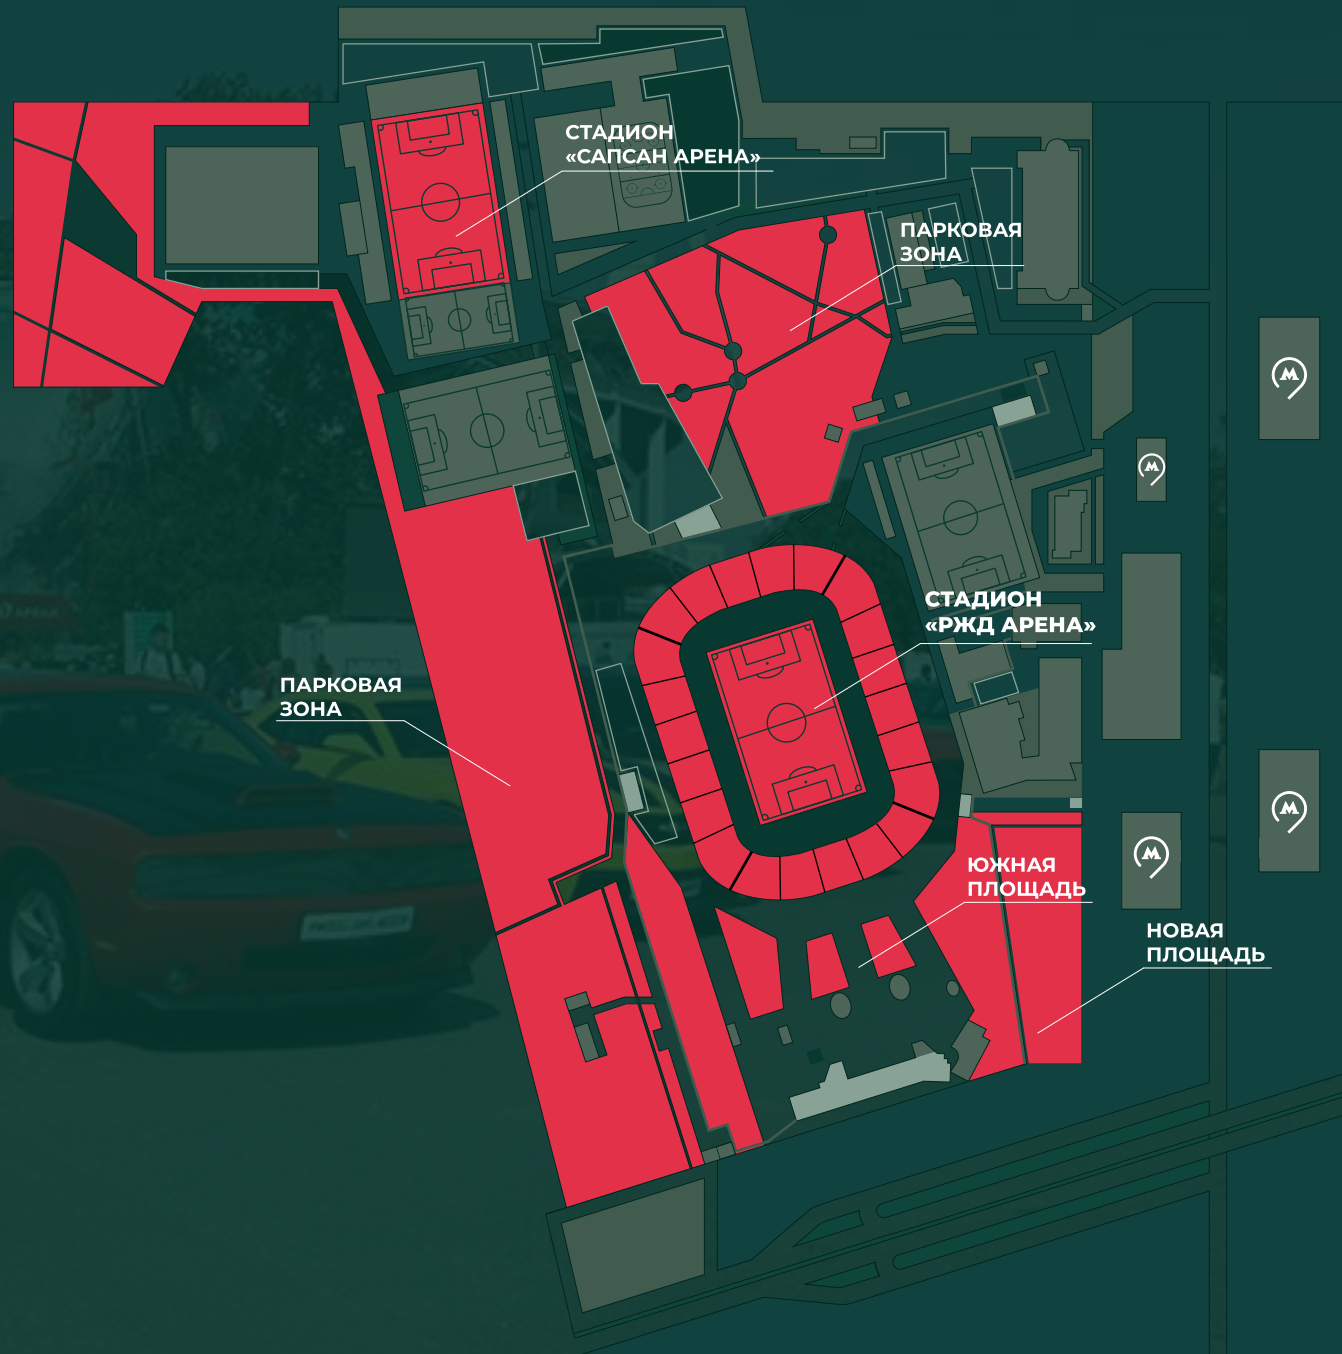

КОНЦЕРТЫ И ФЕСТИВАЛИ

Проведение крупных фестивалей и концертов – такое же профильное направление для «РЖД Арены», как и спортивные события

СТАДИОН «РЖД АРЕНА»

Центральный Стадион способен вместить до 40 000 гостей с учётом зоны танцпола

СТАДИОН «САПСАН АРЕНА»

Малая спортивная арена отлично подойдет для мероприятий до 15 000 гостей

УЛИЧНЫЕ ПЛОЩАДИ

Прилегающая к сооружениям уличная территория, общей площадью 25 Га