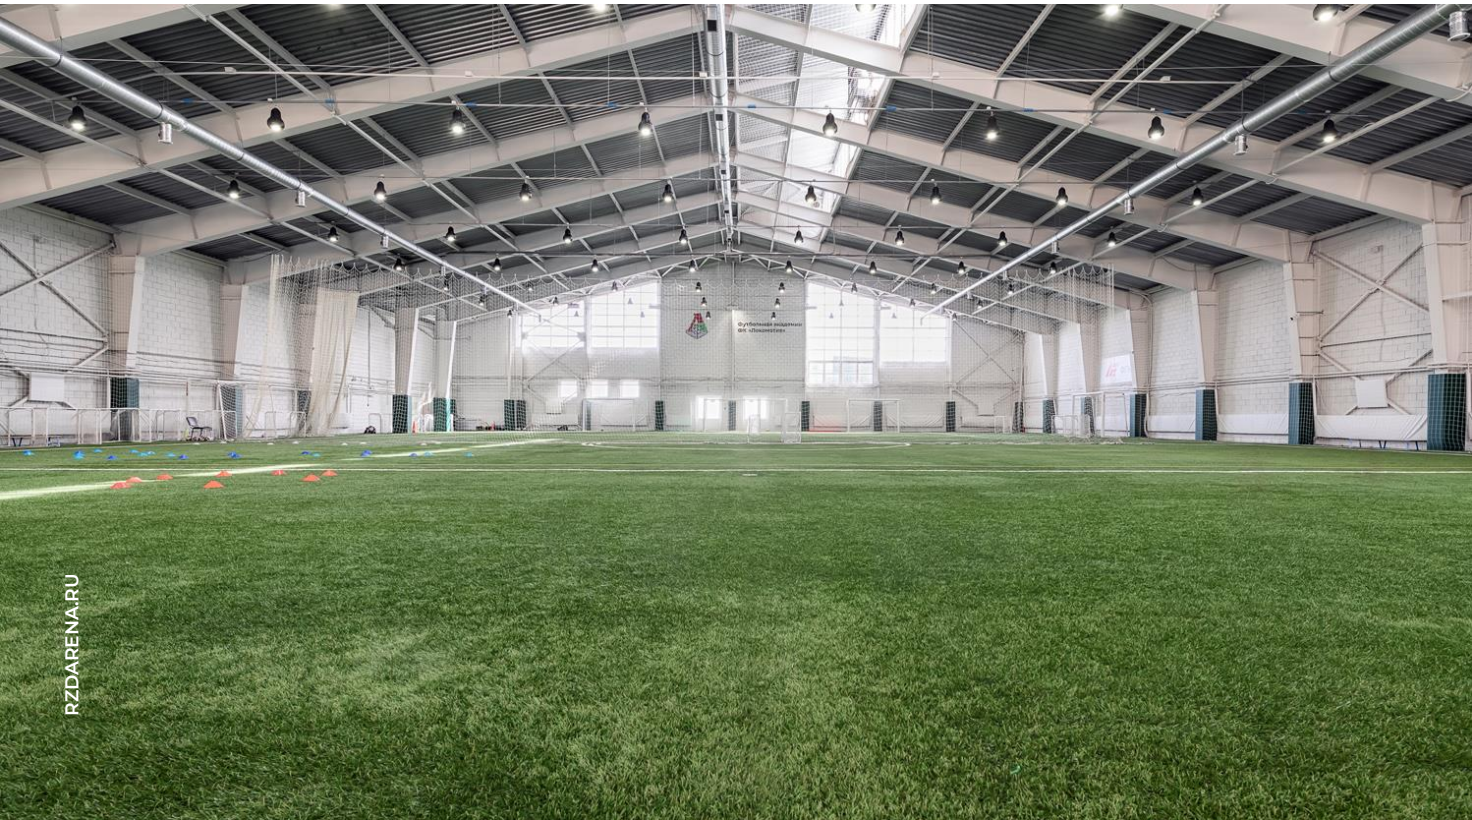

Малый футбольный манеж

Размер футбольного поля : 60 x 24 метров

Покрытие: искусственная трава

Инфраструктура:

- Освещение
- Раздевалки
- Кафе
- Душевые
- Тренировочный инвентарь