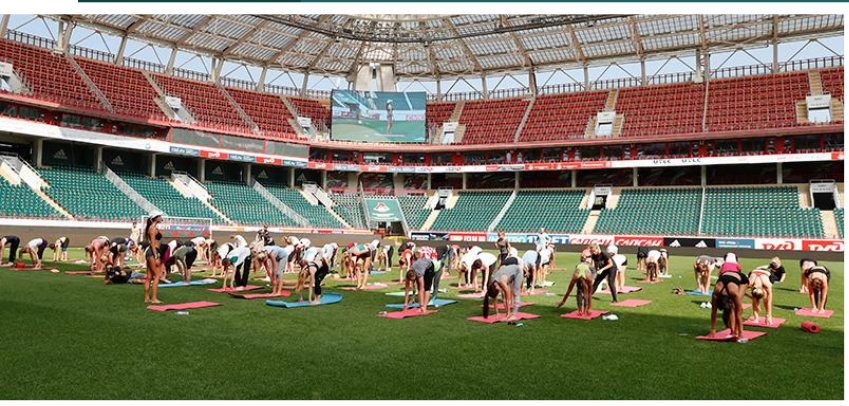

# НА «РЖД АРЕНЕ» ВОЗМОЖНО ВСЁ

«РЖД Арена» - это уникальное место, где можно провести мероприятие любого масштаба и формата.

Благодаря современному оборудованию, развитой инфраструктуре и разноформатным локациям, «РЖД Арена» идеально подходит для организации концертов, спортивных мероприятий, корпоративных встреч, презентаций и многих других событий.