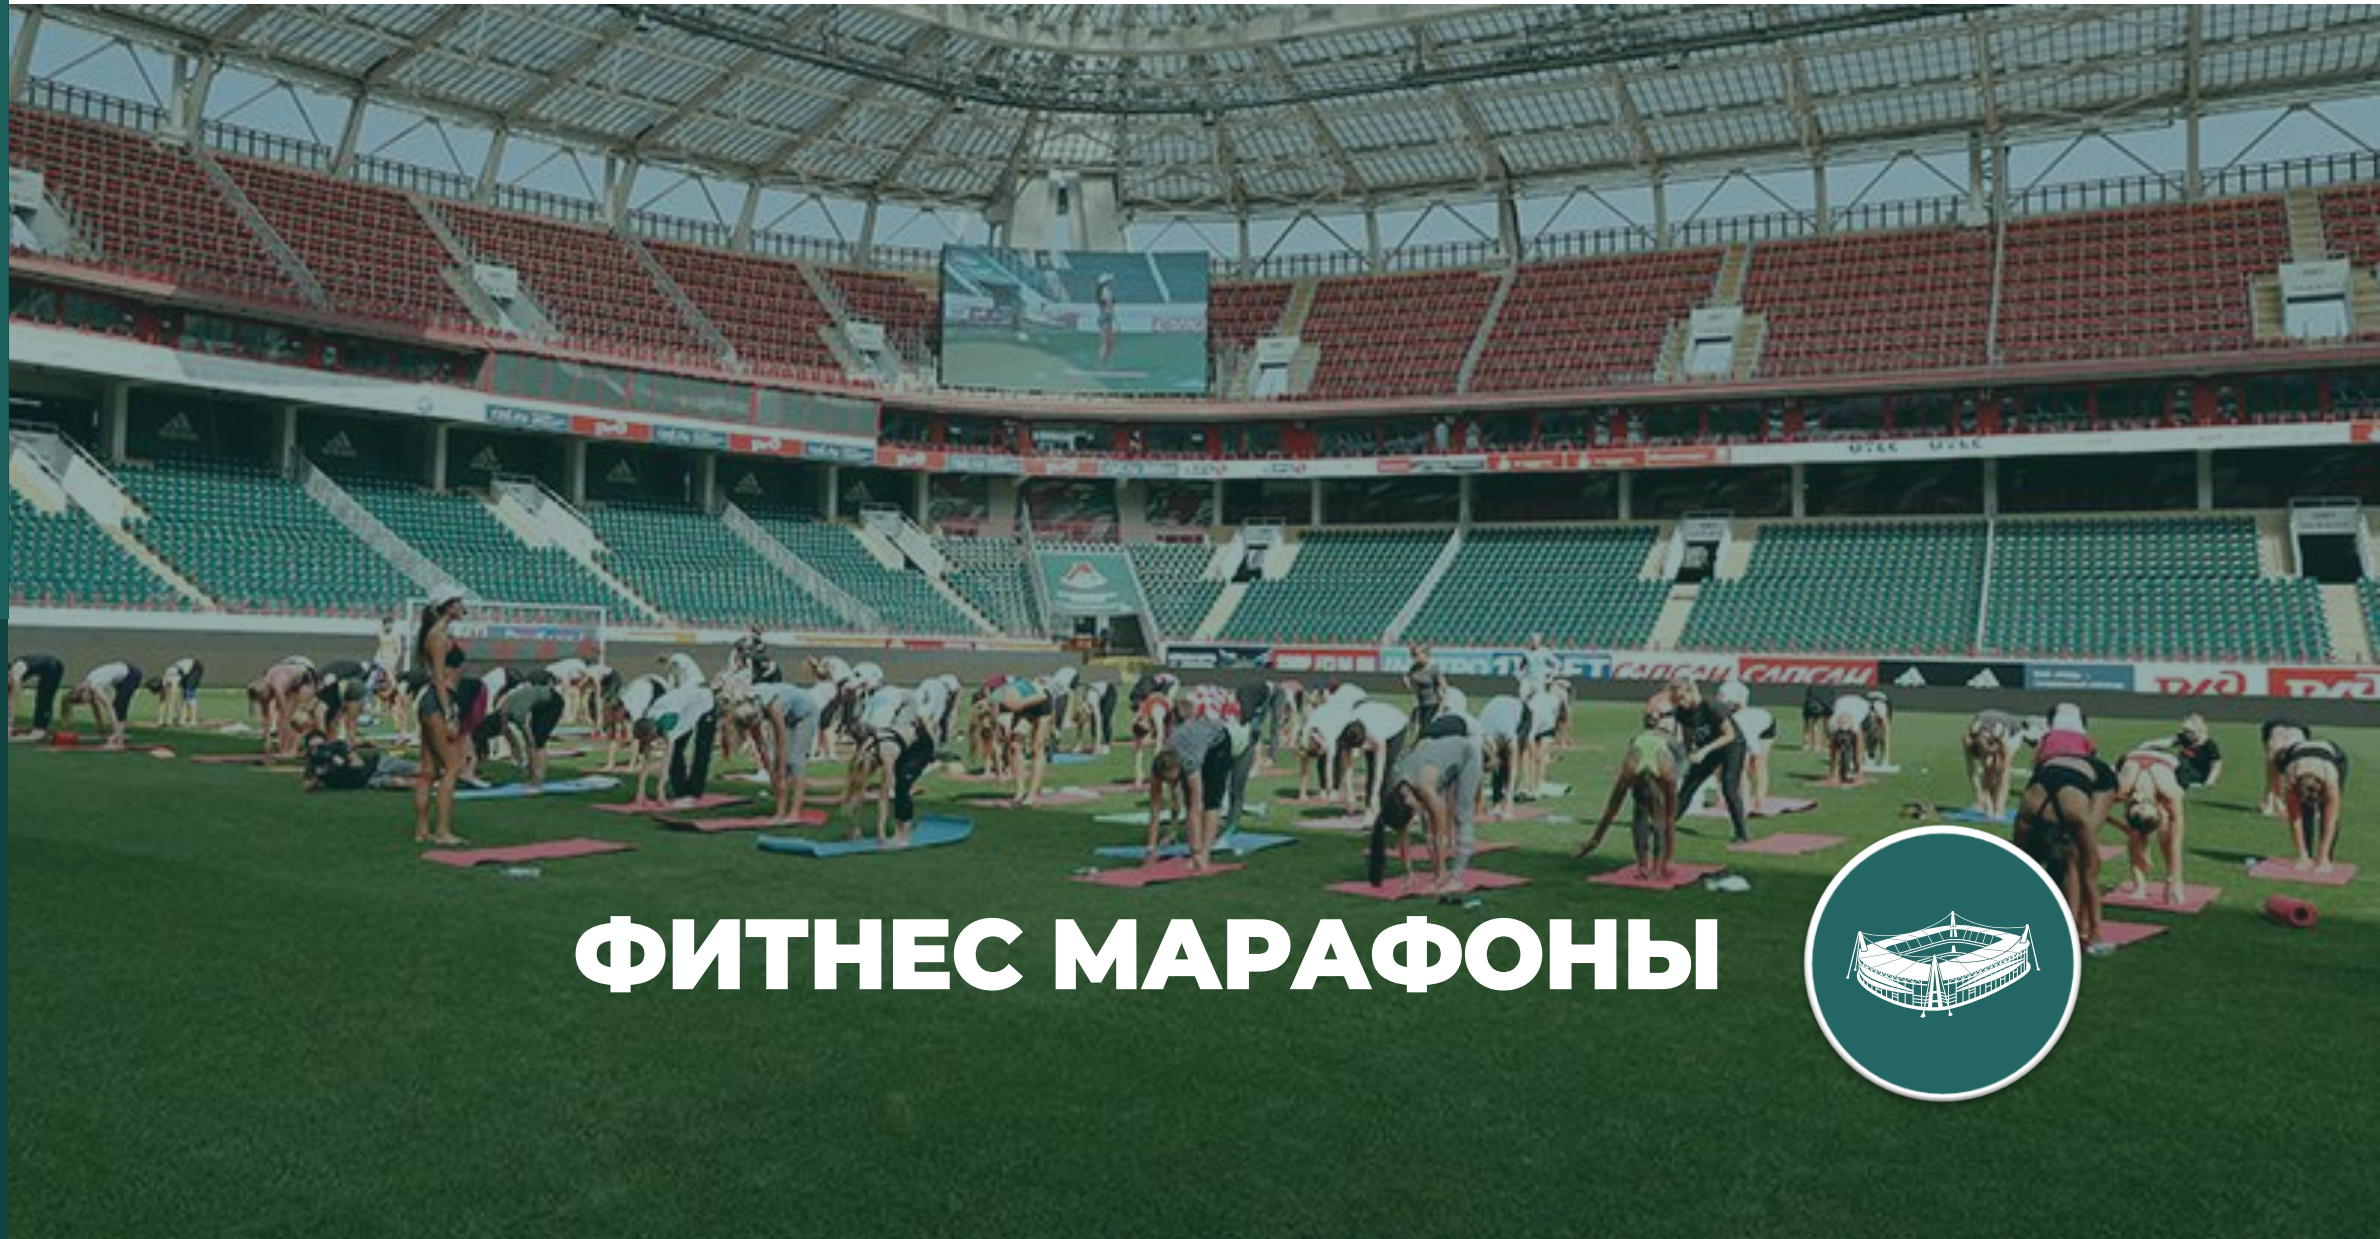

ФИТНЕС МАРАФОНЫ